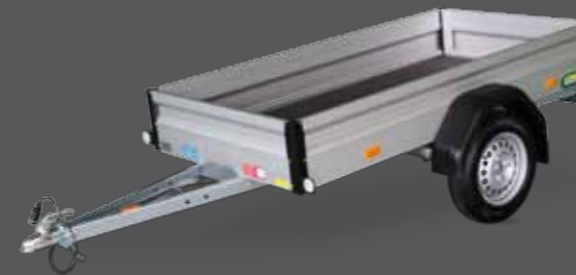

WEB10

Kastenanhänger ungebremst
Innenmaße 2100 x 1100 x 300 mm
zGG: 750 kg • Nutzlast ca.: 630 kg
Bereifung: 145/80 R13

ab 705,- €

Plane und Gestell, Farbe hellgrau
Ladehöhe 1250 mm

ab 415,- €

Flachplane in hellgrau

ab 59,- €

Alu-Bordwandaufsatz 300 mm hoch

ab 339,- €

stabile Rohrreling seitlich, Stahl, schwarz
pulverbeschichtet, Länge 2100 mm

ab 90,- €

WEB14

Kastenanhänger gebremst
Innenmaße 2500 x 1260 x 300 mm
zGG: 1300 kg • Nutzlast ca.: 1105 kg
Bereifung: 155 R13C

ab 1.170,- €

Plane und Gestell, Farbe hellgrau
Ladehöhe 1550 mm

ab 519,- €

Flachplane in hellgrau

ab 75,- €

Alu-Bordwandaufsatz 300 mm hoch

ab 445,- €

stabile Rohrreling seitlich, Stahl, schwarz
pulverbeschichtet, Länge 2500 mm